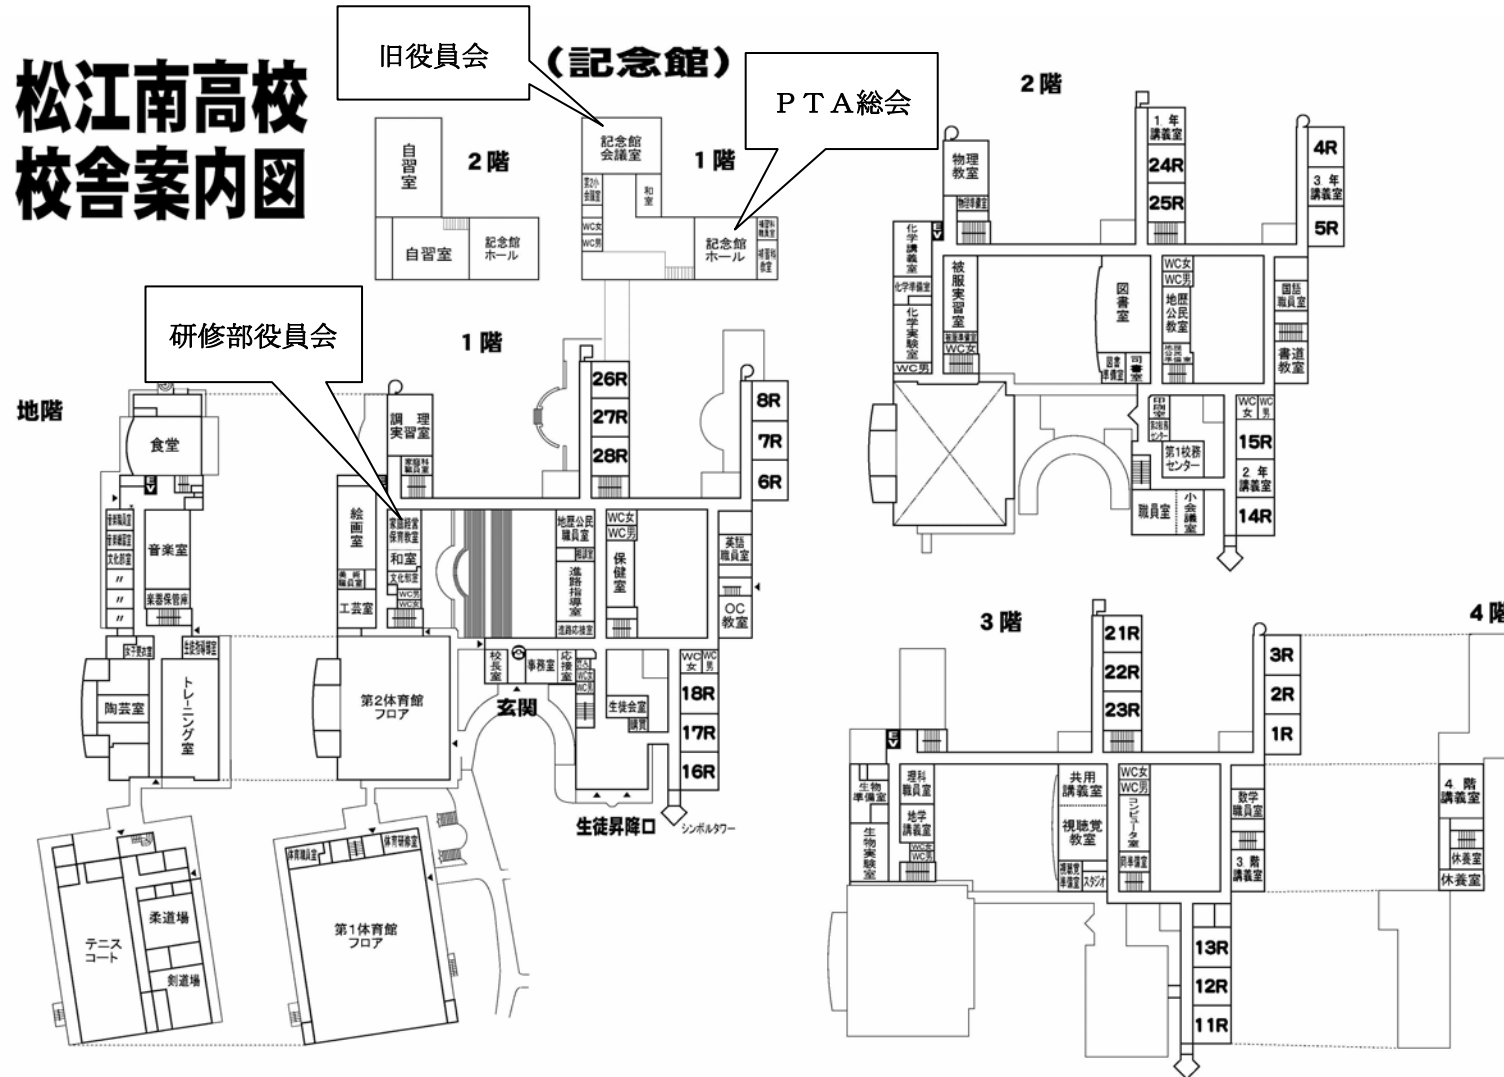

# 松江南高校 校舎案内図

## 5月15日(土) 松江南高等学校PTA総会等

学年PTA 15:30～      3年部 (全体会) …記念館ホール      1・2年部 (学級懇談会) …各教室